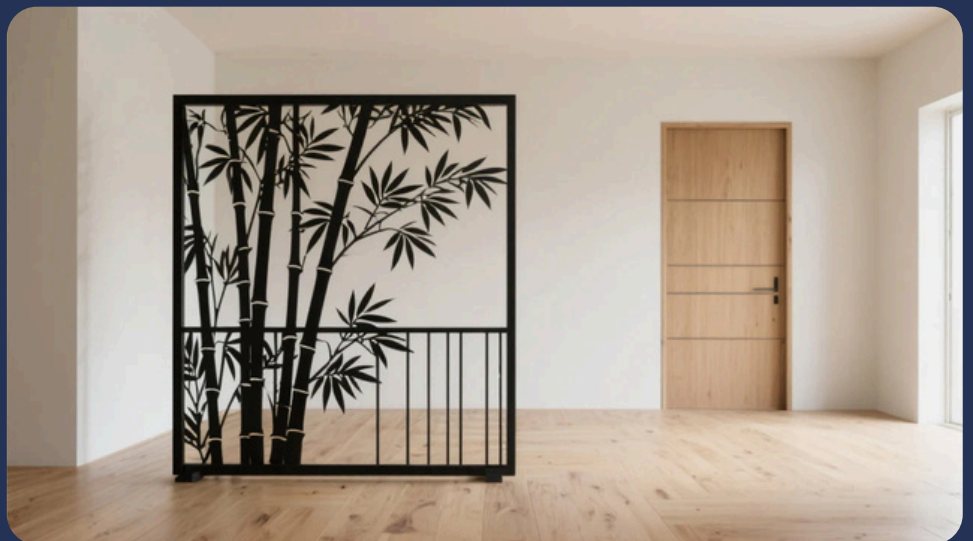

RESIDENCIALES E INDUSTRIALES

ZINGUERÍA PARA TECHOS

TENEMOS TODO LO NECESARIO...

CHAPAS DECORATIVAS

Nuestras chapas decorativas combinan alta calidad y diseño exclusivo para transformar cualquier ambiente. Fabricadas con materiales resistentes, ofrecen durabilidad y un acabado impecable. Ideales para interiores modernos, locales comerciales o espacios personalizados. Cada pieza es única, pensada para destacar con estilo y personalidad. Elegí innovación, elegí elegancia: nuestras chapas decorativas son puro carácter y distinción.

Brindamos productos de calidad por lo tanto nos comprometemos en todas las etapas del servicio, desde la venta, asesoramiento, hasta la producción y entrega del mismo.

Las chapas decorativas de metal son elementos versátiles que aportan personalidad a cualquier espacio. Se utilizan para embellecer paredes, puertas o muebles, creando ambientes temáticos, desde vintage hasta modernos. Son ideales para expresar gustos, hobbies o mensajes, y su fácil instalación y variedad de diseños las hacen muy prácticas.

Las chapas decorativas de metal en construcción y arquitectura se emplean para revestir fachadas, techos y paredes interiores. Ofrecen protección, durabilidad y un acabado estético moderno o industrial. Además, permiten jugar con texturas y colores, mejorando la apariencia y funcionalidad de edificios residenciales, comerciales o industriales.