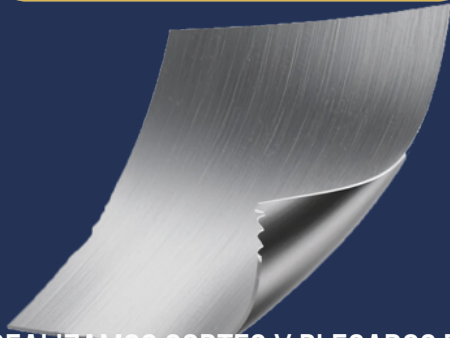

CHAPAMETAL

CORTE Y PLEGADO

REALIZAMOS CORTES Y PLEGADOS DE
CHAPAS A MEDIDA

VENTILACIÓN

CONDUCTOS DE VENTILACIÓN
RESIDENCIAL E INDUSTRIAL

VENTA DE:

CHAPAS, CANOS, HIERROS, PERFILES,
ACCESORIOS

CHAPAS DECORATIVAS

RESIDENCIALES E INDUSTRIALES

ZINGUERÍA PARA TECHOS

TENEMOS TODO LO NECESARIO...

CHAPAS DECORATIVAS

Nuestras chapas decorativas combinan alta calidad y diseño exclusivo para transformar cualquier ambiente. Fabricadas con materiales resistentes, ofrecen durabilidad y un acabado impecable. Ideales para interiores modernos, locales comerciales o espacios personalizados. Cada pieza es única, pensada para destacar con estilo y personalidad. Elegí innovación, elegí elegancia: nuestras chapas decorativas son puro carácter y distinción.

Brindamos productos de calidad por lo tanto nos comprometemos en todas las etapas del servicio, desde la venta, asesoramiento, hasta la producción y entrega del mismo.

Las chapas decorativas de metal son elementos versátiles que aportan personalidad a cualquier espacio. Se utilizan para embellecer paredes, puertas o muebles, creando ambientes temáticos, desde vintage hasta modernos. Son ideales para expresar gustos, hobbies o mensajes, y su fácil instalación y variedad de diseños las hacen muy prácticas.