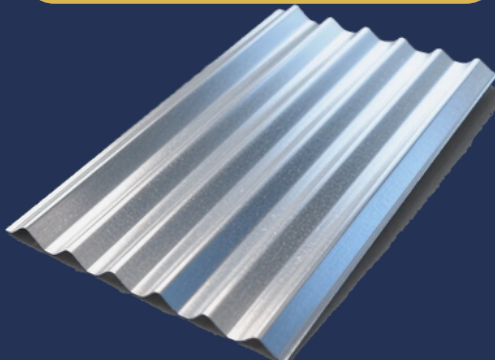

CHAPAMETAL

CORTE Y PLEGADO

REALIZAMOS CORTES Y PLEGADOS DE
CHAPAS A MEDIDA

VENTILACIÓN

CONDUCTOS DE VENTILACIÓN
RESIDENCIAL E INDUSTRIAL

VENTA DE:

CHAPAS, CANOS, HIERROS, PERFILES,
ACCESORIOS

CHAPAS DECORATIVAS

RESIDENCIALES E INDUSTRIALES

ZINGUERÍA PARA TECHOS

TENEMOS TODO LO NECESARIO...

CHAPAS DECORATIVAS

Nuestras chapas decorativas combinan alta calidad y diseño exclusivo para transformar cualquier ambiente. Fabricadas con materiales resistentes, ofrecen durabilidad y un acabado impecable. Ideales para interiores modernos, locales comerciales o espacios personalizados. Cada pieza es única, pensada para destacar con estilo y personalidad. Elegí innovación, elegí elegancia: nuestras chapas decorativas son puro carácter y distinción.

Brindamos productos de calidad por lo tanto nos comprometemos en todas las etapas del servicio, desde la venta, asesoramiento, hasta la producción y entrega del mismo.

Las chapas decorativas de metal son elementos versátiles que aportan personalidad a cualquier espacio. Se utilizan para embellecer paredes, puertas o muebles, creando ambientes temáticos, desde vintage hasta modernos. Son ideales para expresar gustos, hobbies o mensajes, y su fácil instalación y variedad de diseños las hacen muy prácticas.

Las chapas decorativas de metal en construcción y arquitectura se emplean para revestir fachadas, techos y paredes interiores. Ofrecen protección, durabilidad y un acabado estético moderno o industrial. Además, permiten jugar con texturas y colores, mejorando la apariencia y funcionalidad de edificios residenciales, comerciales o industriales.