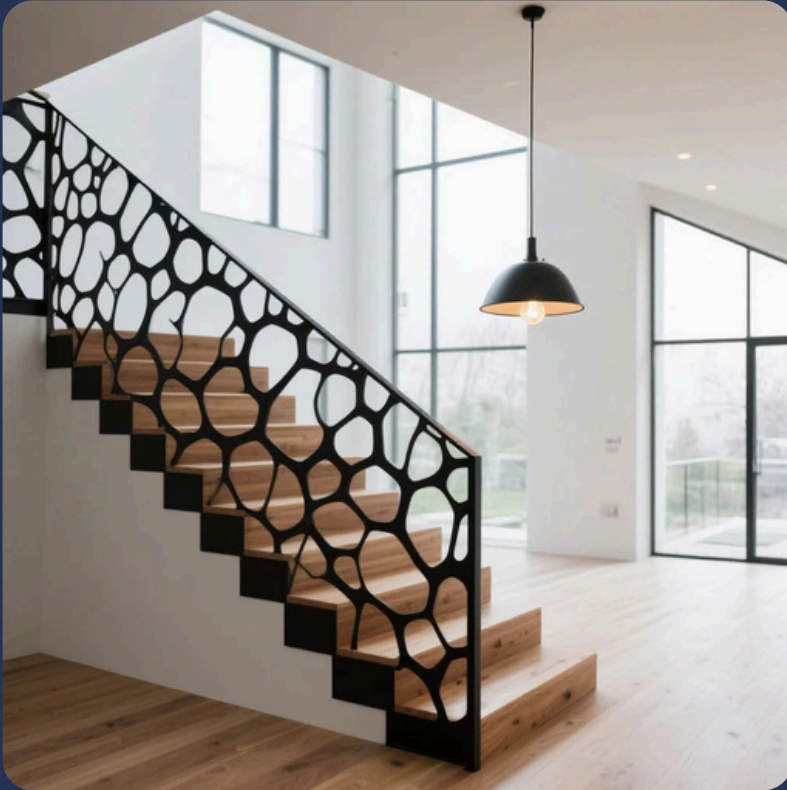

RESIDENCIALES E INDUSTRIALES

ZINGUERÍA PARA TECHOS

TENEMOS TODO LO NECESARIO...

CHAPAS DECORATIVAS

Nuestras chapas decorativas combinan alta calidad y diseño exclusivo para transformar cualquier ambiente. Fabricadas con materiales resistentes, ofrecen durabilidad y un acabado impecable. Ideales para interiores modernos, locales comerciales o espacios personalizados. Cada pieza es única, pensada para destacar con estilo y personalidad. Elegí innovación, elegí elegancia: nuestras chapas decorativas son puro carácter y distinción.

Brindamos productos de calidad por lo tanto nos comprometemos en todas las etapas del servicio, desde la venta, asesoramiento, hasta la producción y entrega del mismo.

Las chapas decorativas de metal son elementos versátiles que aportan personalidad a cualquier espacio. Se utilizan para embellecer paredes, puertas o muebles, creando ambientes temáticos, desde vintage hasta modernos. Son ideales para expresar gustos, hobbies o mensajes, y su fácil instalación y variedad de diseños las hacen muy prácticas.

Las chapas decorativas de metal en construcción y arquitectura se emplean para revestir fachadas, techos y paredes interiores. Ofrecen protección, durabilidad y un acabado estético moderno o industrial. Además, permiten jugar con texturas y colores, mejorando la apariencia y funcionalidad de edificios residenciales, comerciales o industriales.