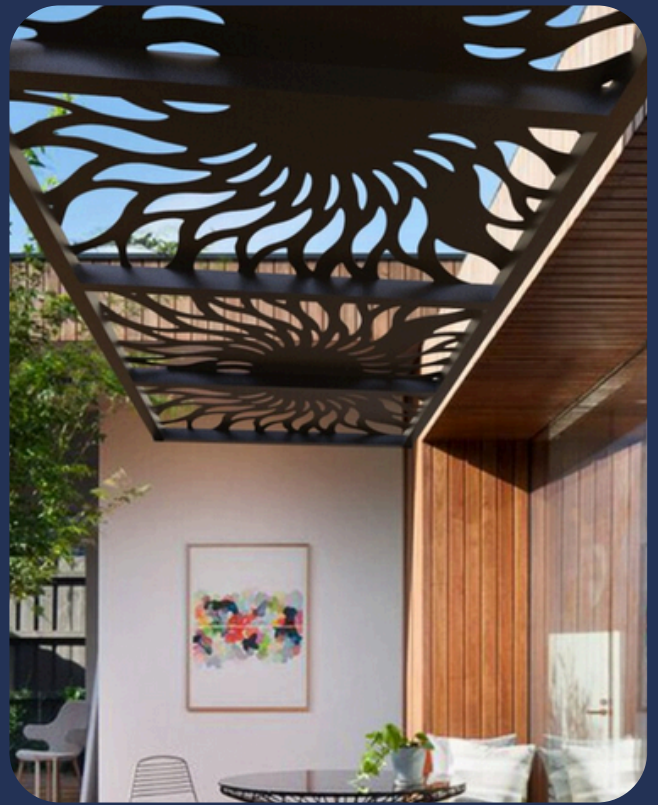

RESIDENCIALES E INDUSTRIALES

ZINGUERÍA PARA TECHOS

TENEMOS TODO LO NECESARIO...

CHAPAS DECORATIVAS

Nuestras chapas decorativas combinan alta calidad y diseño exclusivo para transformar cualquier ambiente. Fabricadas con materiales resistentes, ofrecen durabilidad y un acabado impecable. Ideales para interiores modernos, locales comerciales o espacios personalizados. Cada pieza es única, pensada para destacar con estilo y personalidad. Elegí innovación, elegí elegancia: nuestras chapas decorativas son puro carácter y distinción.

Brindamos productos de calidad por lo tanto nos comprometemos en todas las etapas del servicio, desde la venta, asesoramiento, hasta la producción y entrega del mismo.

Las chapas decorativas de metal son elementos versátiles que aportan personalidad a cualquier espacio. Se utilizan para embellecer paredes, puertas o muebles, creando ambientes temáticos, desde vintage hasta modernos. Son ideales para expresar gustos, hobbies o mensajes, y su fácil instalación y variedad de diseños las hacen muy prácticas.

Las chapas decorativas de metal en construcción y arquitectura se emplean para revestir fachadas, techos y paredes interiores. Ofrecen protección, durabilidad y un acabado estético moderno o industrial. Además, permiten jugar con texturas y colores, mejorando la apariencia y funcionalidad de edificios residenciales, comerciales o industriales.