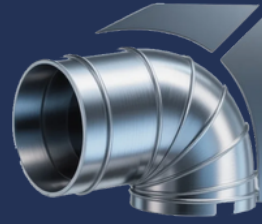

CHAPAMETAL

CORTE Y PLEGADO

REALIZAMOS CORTES Y PLEGADOS DE
CHAPAS A MEDIDA

VENTILACIÓN

CONDUCTOS DE VENTILACIÓN
RESIDENCIAL E INDUSTRIAL

VENTA DE:

CHAPAS, CANOS, HIERROS, PERFILES,
ACCESORIOS

CHAPAS DECORATIVAS

RESIDENCIALES E INDUSTRIALES

ZINGUERÍA PARA TECHOS

TENEMOS TODO LO NECESARIO...

CHAPAS DECORATIVAS

Nuestras chapas decorativas combinan alta calidad y diseño exclusivo para transformar cualquier ambiente. Fabricadas con materiales resistentes, ofrecen durabilidad y un acabado impecable. Ideales para interiores modernos, locales comerciales o espacios personalizados. Cada pieza es única, pensada para destacar con estilo y personalidad. Elegí innovación, elegí elegancia: nuestras chapas decorativas son puro carácter y distinción.

Brindamos productos de calidad por lo tanto nos comprometemos en todas las etapas del servicio, desde la venta, asesoramiento, hasta la producción y entrega del mismo.

Las chapas decorativas de metal son elementos versátiles que aportan personalidad a cualquier espacio. Se utilizan para embellecer paredes, puertas o muebles, creando ambientes temáticos, desde vintage hasta modernos. Son ideales para expresar gustos, hobbies o mensajes, y su fácil instalación y variedad de diseños las hacen muy prácticas.

Las chapas decorativas de metal en construcción y arquitectura se emplean para revestir fachadas, techos y paredes interiores. Ofrecen protección, durabilidad y un acabado estético moderno o industrial. Además, permiten jugar con texturas y colores, mejorando la apariencia y funcionalidad de edificios residenciales, comerciales o industriales.