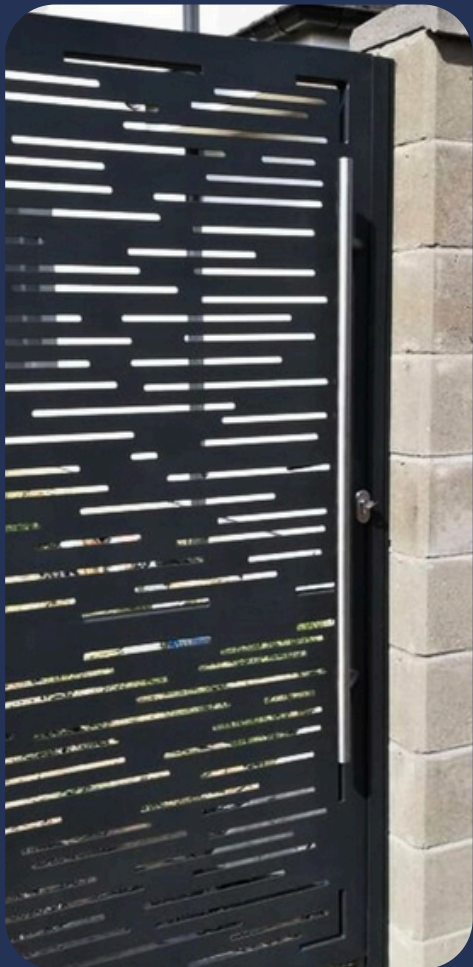

RESIDENCIALES E INDUSTRIALES

ZINGUERÍA PARA TECHOS

TENEMOS TODO LO NECESARIO...

CHAPAS DECORATIVAS

Nuestras chapas decorativas combinan alta calidad y diseño exclusivo para transformar cualquier ambiente. Fabricadas con materiales resistentes, ofrecen durabilidad y un acabado impecable. Ideales para interiores modernos, locales comerciales o espacios personalizados. Cada pieza es única, pensada para destacar con estilo y personalidad. Elegí innovación, elegí elegancia: nuestras chapas decorativas son puro carácter y distinción.

Brindamos productos de calidad por lo tanto nos comprometemos en todas las etapas del servicio, desde la venta, asesoramiento, hasta la producción y entrega del mismo.

Las chapas decorativas de metal son elementos versátiles que aportan personalidad a cualquier espacio. Se utilizan para embellecer paredes, puertas o muebles, creando ambientes temáticos, desde vintage hasta modernos. Son ideales para expresar gustos, hobbies o mensajes, y su fácil instalación y variedad de diseños las hacen muy prácticas.

Las chapas decorativas de metal en construcción y arquitectura se emplean para revestir fachadas, techos y paredes interiores. Ofrecen protección, durabilidad y un acabado estético moderno o industrial. Además, permiten jugar con texturas y colores, mejorando la apariencia y funcionalidad de edificios residenciales, comerciales o industriales.